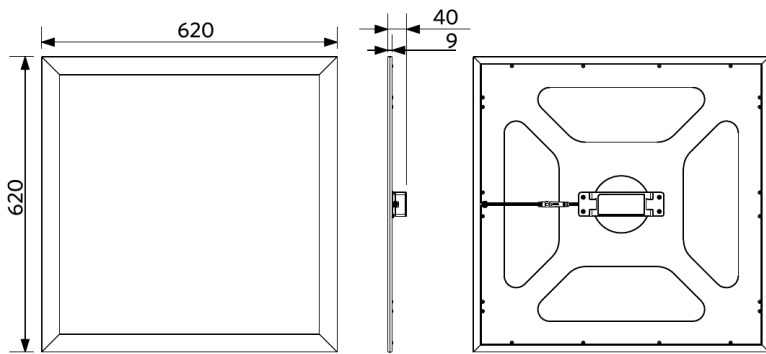

E

F

G

F

34
kWh/1000h

2019/2015

Produktmaße (mm)

LEDPanelRc-S5 Sq620